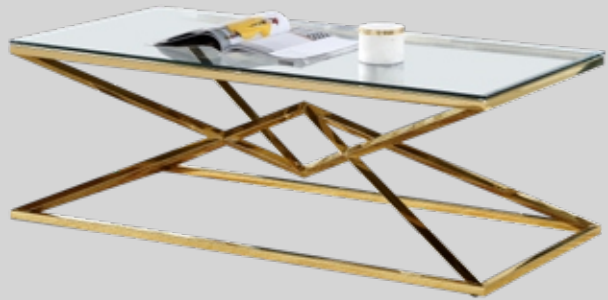

Основу наших моделей составляет нержавеющая сталь и закаленное ударопрочное стекло. Также имеются варианты бюджетного исполнения.

Большой выбор мебели в нашем салоне, где можно подобрать лучший вариант для реализации ваших пожеланий.

Мы в YouTube

Coffee Table Series

ST-007

Size:55x55x55cm

CT-007

Size:120x60x42cm

TV-007

Size:180x40x45cm